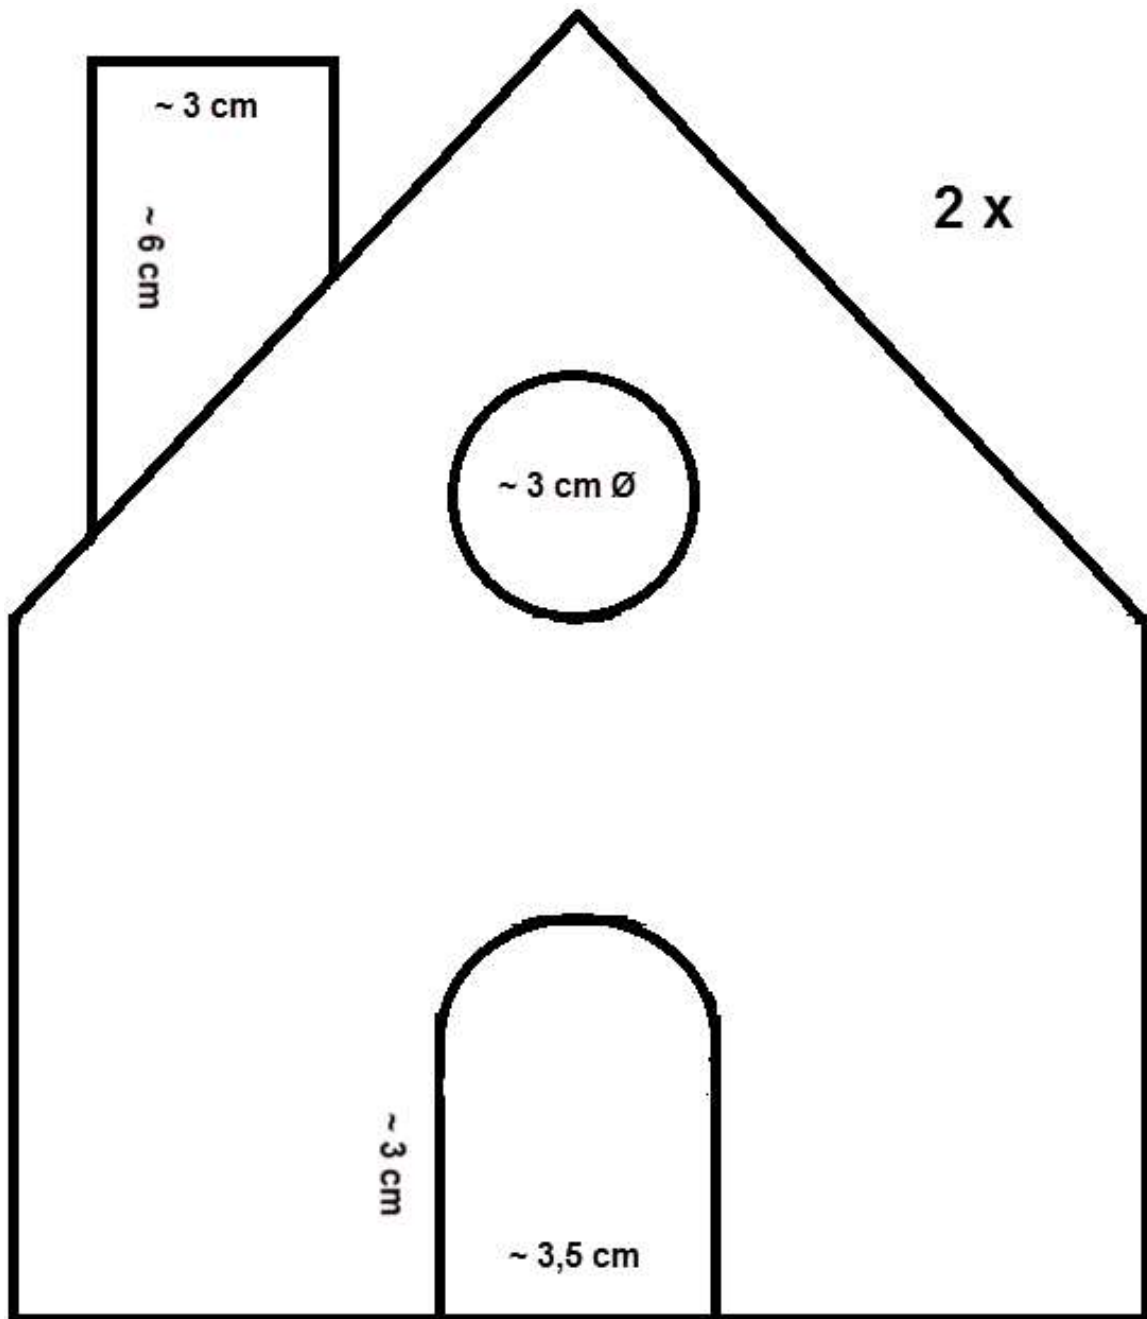

Vorlage für Knusperhaus zur Weihnachtszeit

Giebel gesamt: Höhe ~ 16 cm; Breite ~ 14 cm

Zaun ~ 5 cm x 15 cm; ~ 1 cm breit

Seitenwände mit Fenster

**Dachseiten**