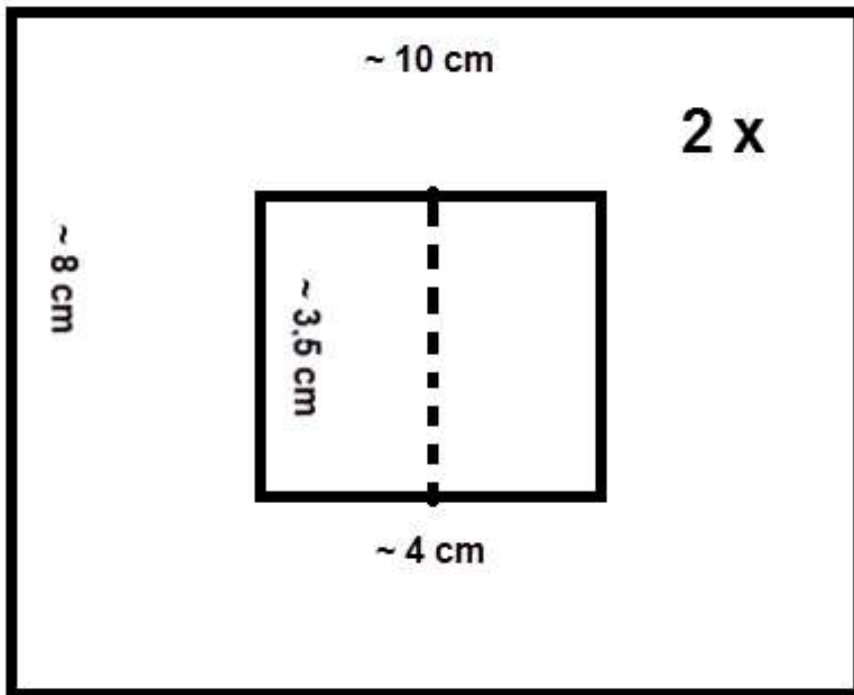

Vorlage für Knusperhaus zur Weihnachtszeit

Giebel gesamt: Höhe ~ 16 cm; Breite ~ 14 cm

Zaun ~ 5 cm x 15 cm; ~ 1 cm breit

Seitenwände mit Fenster

**Dachseiten**