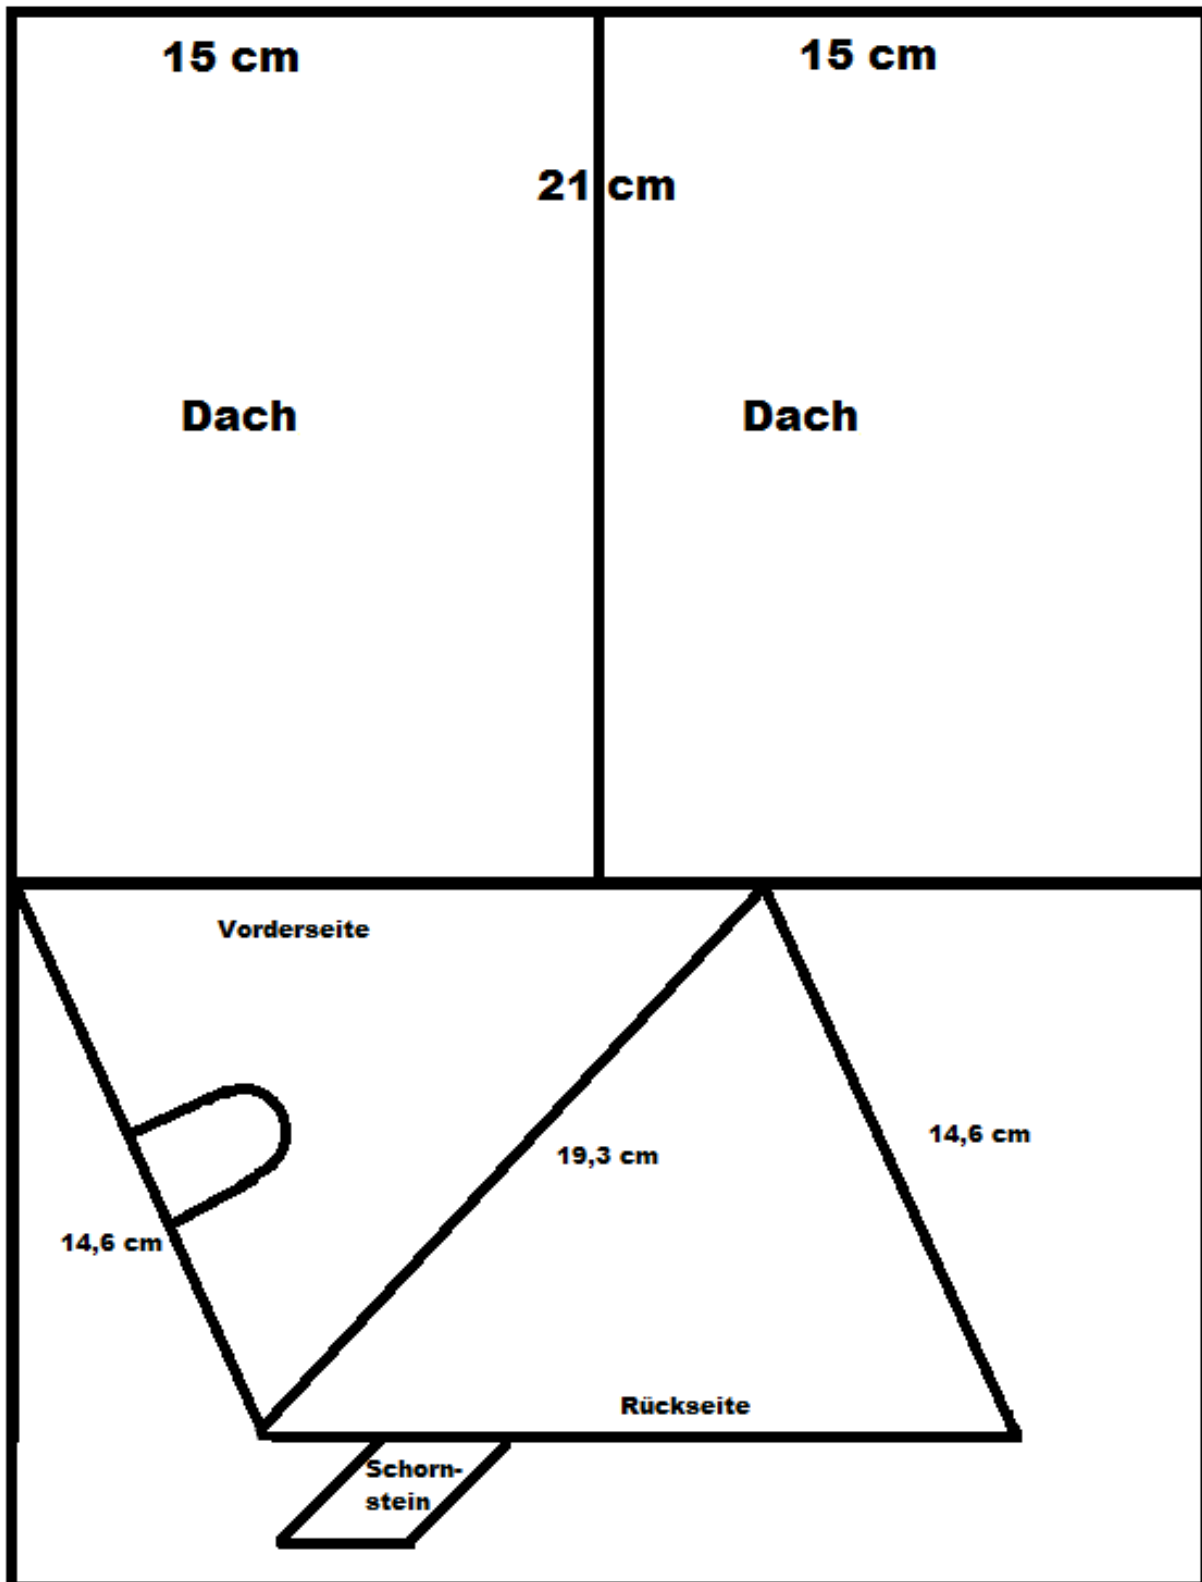

Vorlage für Knusperhaus

30 cm x 40 cm