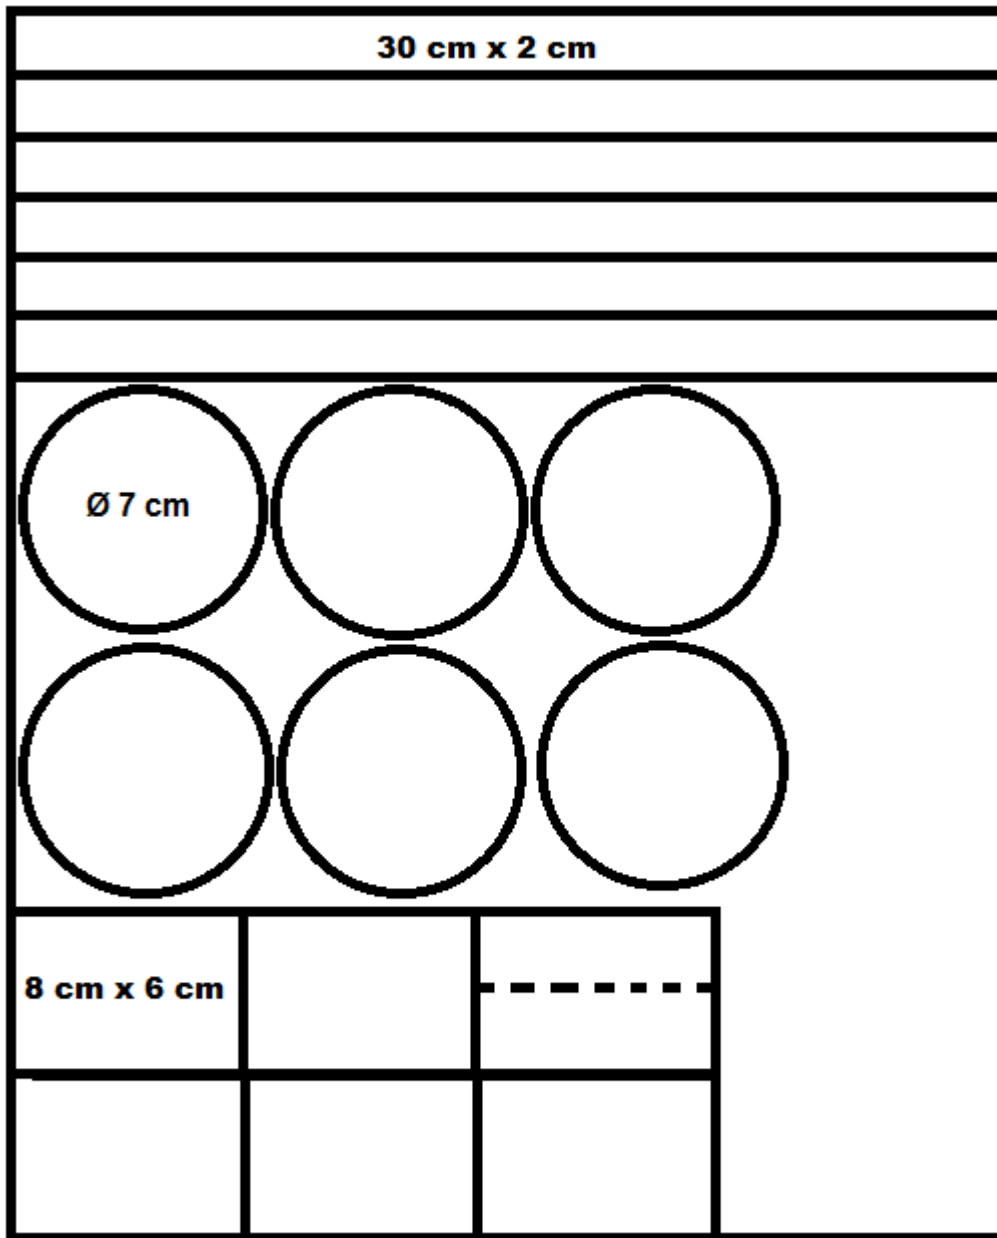

**Vorlage für Gespensterschloss**

**30 cm x 40 cm**